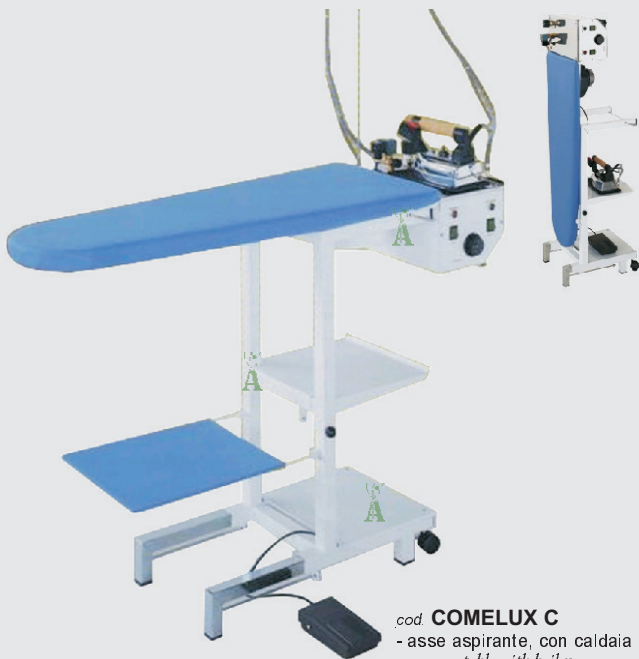

Tavoli da stiro Ironing tables

Tavoli da stiro - Ironing tables

Ricambi principali - Main spare parts (COMELUX A, COMELUX C)

COMELUX A

(aspirante, riscaldato)
(vacuum, heated)

cod. COMELUX A
- asse aspirante
- vacuum table

Dati Tecnici :	Technical features:
- tensione 230V-50Hz	- tension 230V-50Hz
- resist. asse 450W	- power 450W
- motore aspirante 150W	- motor (vacuum) 150W
- peso 23 Kg	- weight 23 Kg
- dimensioni piano: 111x40 cm	- board size: 111 x 40 cm

cod. A0081

COMELUX C

(aspirante, riscaldato, con caldaia 1,5 lt)
(vacuum, heated, with boiler 1,5 lt)

cod. COMELUX C
- asse aspirante, con caldaia
- vacuum table with boiler

Dati Tecnici :	Technical features:
- tensione 230V-50Hz	- tension 230V-50Hz
- resist. caldaia 1000W	- power boiler 1000W
- pressione 2,5 Bar	- pressure 2,5 Bar
- resist. ferro 800W	- power iron 800W
- capacità 1,5 lt	- capacity 1,5 lt
- peso 31,5 Kg	- weight 31,5 Kg
- resist. asse 600W	- power table 600W
- dim. piano: 111x40 cm	- size: 111x40 cm