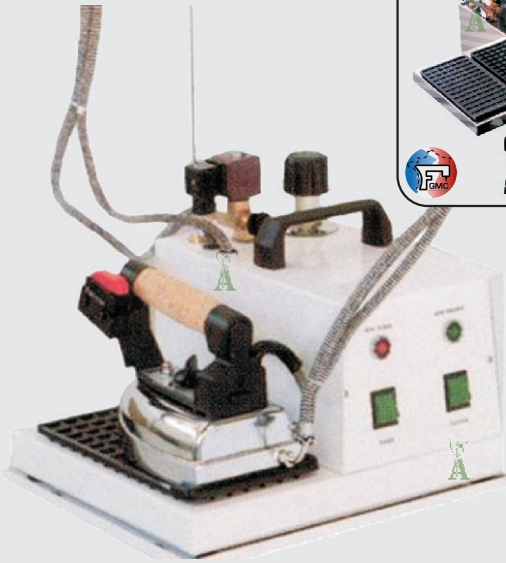

**Caldaiette - Steam generators**

**COMPACTA**

cod. **COMPACTA**  
- caldaietta 2,0 lt  
- 2,0 lt steam generator

cod. **COMPACTA-INOX**  
- caldaietta 2,0 lt INOX  
- 2,0 lt INOX steam generator

- |  |  |
|--|--|
| <p><b>Dati Tecnici caldaia:</b></p> <ul style="list-style-type: none"> <li>- tensione 230V-50Hz</li> <li>- pressione 2.5 Bar</li> <li>- resist. caldaia 1000W</li> <li>- resist. ferro 800W</li> <li>- capacità 1,5 lt</li> <li>- peso 10 Kg.</li> <li>- dimensioni: 32x28x27h cm</li> </ul> | <p><b>Steam boiler technical features:</b></p> <ul style="list-style-type: none"> <li>- tension 230V-50Hz</li> <li>- pressure 2.5 Bar</li> <li>- power (steam boiler) 1000W</li> <li>- power (steam iron) 800W</li> <li>- capacity 1.5 lt</li> <li>- weight 10 Kg.</li> <li>- sizes: 32 x 28 x 27h cm</li> </ul> |
|--|--|

cod. **CAR00008**  
- carrello nero  
- black trolley

cod. **2700/9**  
- pedana in gomma  
- rubber mat

cod. **mod.721p**  
- ferro  
- iron

**Ricambi principali - Main spare parts**

cod. **A0040**

cod. **A0041**  
(2700/31)

cod. **B0034**  
(2700/42)

cod. **A0395**  
(2700/37)

**PRATIKA**

[WWW.FGMC.PRO](http://WWW.FGMC.PRO)

**PRATIKA**  
daietta 5 lt con carrello  
- 5 lt steam generator with trolley

- |  |   |
|--|---|
| <p><b>Dati Tecnici caldaia:</b></p> <ul style="list-style-type: none"> <li>- tensione 230V-50Hz</li> <li>- pressione 2.5 Bar</li> <li>- resist. caldaia 1000W</li> <li>- resist. ferro 800W</li> <li>- capacità 5 lt</li> <li>- peso 15 Kg.</li> <li>- dimensioni: 41x25x36h cm</li> </ul> | <p><b>Steam boiler technical features:</b></p> <ul style="list-style-type: none"> <li>- tension 230V-50Hz</li> <li>- pressure 2.5 Bar</li> <li>- power (steam boiler) 1000W</li> <li>- power (steam iron) 800W</li> <li>- capacity 5lt</li> <li>- weight 15 Kg.</li> <li>- sizes: 41 x 25 x 36h cm</li> </ul> |
|--|---|