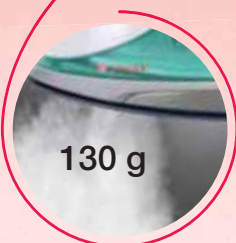

### Colpo di vapore superpotente

130 g

**2000W**

Grande potenza  
ed eccellente  
vaporizzazione