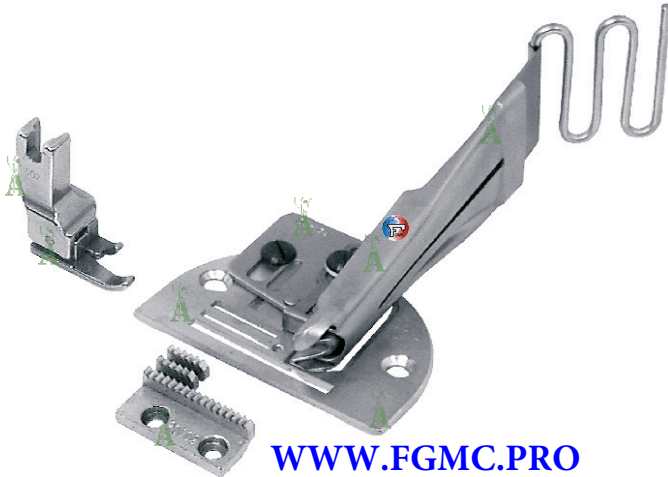

F60 GRUPPO BORDATORE SU PLACCA DOPPIA PIEGA

Per macchine piane
For flat bed machines

WWW.FGMC.PRO

GRUPPI COMPLETI SEPARATI COMPLETE SETS - SEPARATED (Placca, Griffa, Piedino) (Needle plate, Feed dog, Foot)

Per macchine (For machines):

PIANE (non rasafilo)

● STRAIGHT STITCH (not thread trimmer)

- TIPO STANDARD
(STANDARD TYPE)

	PLACCA Needle Plate	GRIFFA Feed Dog	PIEDINO Foot
- TIPO STANDARD (STANDARD TYPE)	cod. 12442	cod. 20002	a misura
● LINEARI E ZIG-ZAG STRAIGHT STITCH AND ZIG-ZAG			
- BERNINA 217 (zig-zag)	cod. 15490	cod. 15492	cod. N602ZZ
- BROTHER 856 (zig-zag)	cod. 15520	cod. 15521	cod. 15522
- DÜRKOPP 211 (rasafilo)	cod. 15500	cod. 15501	a misura
- DÜRKOPP 265 (zig-zag)	cod. 15510	cod. 15511	cod. N602ZZ
- JUKI LZ2280, 2290 (zig-zag)	cod. 15520	cod. 15521	cod. 15522
- NECCHI 720, 750 (zig-zag)	cod. 15560	cod. 15561	cod. N602ZZ
- NECCHI 885 (rasafilo)	cod. 15565	cod. 15566	a misura
- PFAFF 138, 238 (zig-zag)	cod. 15600	cod. 15601
- PFAFF 438 (zig-zag)	cod. 15610	cod. 15611	cod. N602ZZ
- PFAFF 463 (rasafilo)	cod. 15620	cod. 15621	a misura
- PFAFF 483	cod. 15630	cod. 15631	a misura
- PFAFF 487	cod. 15632	cod. 15633	cod. 15634
- REFREY 930 (zig-zag)	cod. 15490	cod. 15492	cod. N602ZZ
- SINGER 457 (zig-zag)	cod. 15520	cod. 15521	cod. 15522

A RICHIESTA

possiamo fornire gruppi cpl. (placca griffa e piedino) anche macchine diverse:
(BROTHER B737, B755, DÜRKOPP 271, PFAFF 467, RIMOLDI 140, ecc.)

UPON REQUEST

We can supply cpl. sets (needle plate, feed dog, foot) also for different machines:
(BROTHER B737, B755, DÜRKOPP 271, PFAFF 467, RIMOLDI 140, etc.)