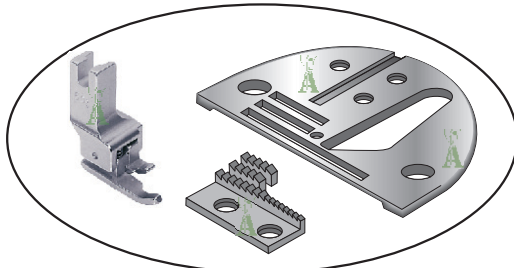

F60 GRUPPO BORDATORE SU PLACCA DOPPIA PIEGA

Per macchine piane
For flat bed machines

WWW.FGMC.PRO

GRUPPI COMPLETI SEPARATI COMPLETE SETS - SEPARATED (Placca, Griffa, Piedino) (Needle plate, Feed dog, Foot)

Per macchine (For machines):

PIANE (non rasafilo)

● STRAIGHT STITCH (not thread trimmer)

- TIPO STANDARD
(STANDARD TYPE)

	PLACCA Needle Plate	GRIFFA Feed Dog	PIEDINO Foot
- TIPO STANDARD (STANDARD TYPE)	cod. 12442	cod. 20002	a misura
● LINEARI E ZIG-ZAG STRAIGHT STITCH AND ZIG-ZAG			
- BERNINA 217 (zig-zag)	cod. 15490	cod. 15492	cod. N602ZZ
- BROTHER 856 (zig-zag)	cod. 15520	cod. 15521	cod. 15522
- DÜRKOPP 211 (rasafilo)	cod. 15500	cod. 15501	a misura
- DÜRKOPP 265 (zig-zag)	cod. 15510	cod. 15511	cod. N602ZZ
- JUKI LZ2280, 2290 (zig-zag)	cod. 15520	cod. 15521	cod. 15522
- NECCHI 720, 750 (zig-zag)	cod. 15560	cod. 15561	cod. N602ZZ
- NECCHI 885 (rasafilo)	cod. 15565	cod. 15566	a misura
- PFAFF 138, 238 (zig-zag)	cod. 15600	cod. 15601
- PFAFF 438 (zig-zag)	cod. 15610	cod. 15611	cod. N602ZZ
- PFAFF 463 (rasafilo)	cod. 15620	cod. 15621	a misura
- PFAFF 483	cod. 15630	cod. 15631	a misura
- PFAFF 487	cod. 15632	cod. 15633	cod. 15634
- REFREY 930 (zig-zag)	cod. 15490	cod. 15492	cod. N602ZZ
- SINGER 457 (zig-zag)	cod. 15520	cod. 15521	cod. 15522