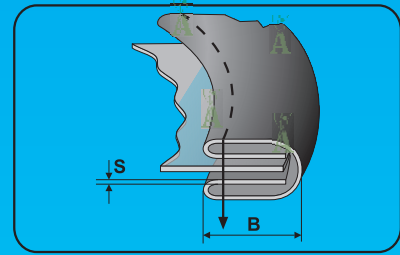

Per macchine (For machines):

PIANE (non rasafilo)

● STRAIGHT STITCH (not thread trimmer)

- TIPO STANDARD
(STANDARD TYPE)

	PLACCA Needle Plate	GRIFFA Feed Dog	PIEDINO Foot
- TIPO STANDARD (STANDARD TYPE)	cod. 12442	cod. 20002	a misura
● LINEARI E ZIG-ZAG STRAIGHT STITCH AND ZIG-ZAG			
- BERNINA 217 (zig-zag)	cod. 15490	cod. 15492	cod. N602ZZ
- BROTHER 856 (zig-zag)	cod. 15520	cod. 15521	cod. 15522
- DÜRKOPP 211 (rasafilo)	cod. 15500	cod. 15501	a misura
- DÜRKOPP 265 (zig-zag)	cod. 15510	cod. 15511	cod. N602ZZ
- JUKI LZ2280, 2290 (zig-zag)	cod. 15520	cod. 15521	cod. 15522
- NECCHI 720, 750 (zig-zag)	cod. 15560	cod. 15561	cod. N602ZZ
- NECCHI 885 (rasafilo)	cod. 15565	cod. 15566	a misura
- PFAFF 138, 238 (zig-zag)	cod. 15600	cod. 15601
- PFAFF 438 (zig-zag)	cod. 15610	cod. 15611	cod. N602ZZ
- PFAFF 463 (rasafilo)	cod. 15620	cod. 15621	a misura
- PFAFF 483	cod. 15630	cod. 15631	a misura
- PFAFF 487	cod. 15632	cod. 15633	cod. 15634
- REFREY 930 (zig-zag)	cod. 15490	cod. 15492	cod. N602ZZ
- SINGER 457 (zig-zag)	cod. 15520	cod. 15521	cod. 15522

RIGHT ANGLE DOUBLE BINDER SET

Codice	(A)	(B)	(S)	Codice	(A)	(B)	(S)
F60/14	14	3	M	F60/65	65	22,5	M
F60/16	16	4	M	F60/70	70	25	M
F60/18	18	4,5	M	F60/90	90	35	M
F60/19	19	4,7	M	F60/25H	25	7	H
F60/20	20	5	M	F60/28H	28	7,5	H
F60/22	22	6	M	F60/30H	30	8,5	H
F60/25	25	7	M	F60/32H	32	9,5	H
F60/28	28	8	M	F60/35H	35	10,5	H
F60/30	30	9	M	F60/38H	38	11	H
F60/32	32	10	M	F60/40H	40	11	H
F60/34	34	10	M	F60/42H	42	12	H
F60/35	35	11	M	F60/45H	45	13	H
F60/36	36	11	M	F60/48H	48	14	H
F60/38	38	11,5	M	F60/50H	50	15	H
F60/40	40	12	M	F60/35XH	35	10,5	XH
F60/42	42	13	M	F60/38XH	38	11	XH
F60/45	45	14	M	F60/40XH	40	11	XH
F60/48	48	15	M	F60/42XH	42	12	XH
F60/50	50	16	M	F60/45XH	45	13	XH
F60/55	55	17,5	M	F60/48XH	48	14	XH
F60/60	60	20	M	F60/50XH	50	15	XH