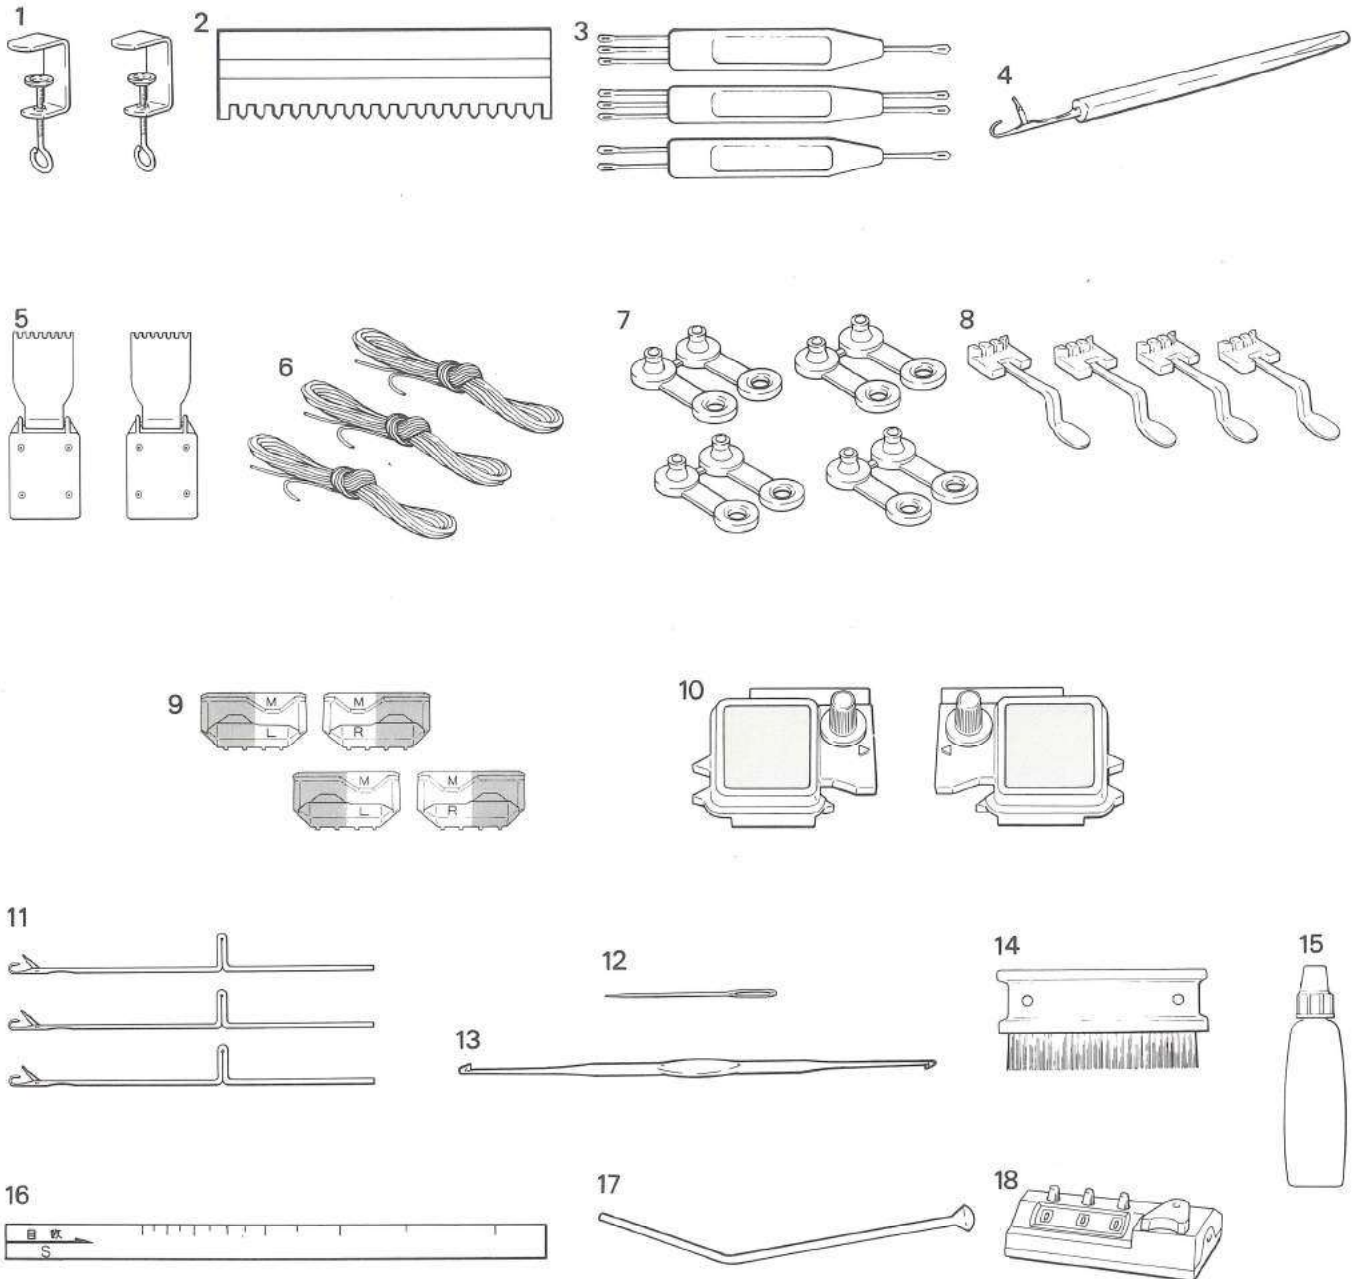

## Accessoires standards

Contenu des pièces dans la boîte d'accessoires.

1. Serre-joint
2. Réglette de sélection 0-1/1
3. Poinçon 1-3  
Poinçon 2-3  
Poinçon 1-2
4. Poinçon remailleur
5. Poids de lisière (2)
6. Cordon de montage (3)
7. Attache carte (4)
8. Index de séparation (4)

9. Index de motif placé (4) G / D
10. Cames de séparation (2) G / D
11. Aiguilles (3)
12. Aiguille à coudre la laine
13. Poinçon crochet
14. Brosse
15. Burette d'huile
16. Réglette de mesure
17. Support guide carte
18. Compteur de rang
19. Guide fil accessoire pêcheur