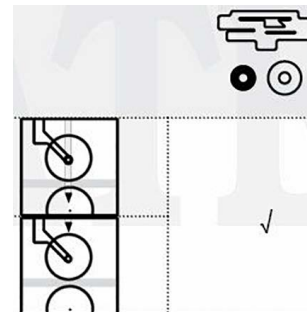

SEWMAQ

SWD-591 / SWD-574

France Général Machines à Coudre

Réparation * Vente * Achat * Location

SWD-591

x 1

2.500

DPx17

5 mm

SWD-574

x 2

SWD-591

OA7618W

Direct drive 1 needle small capacity hook post bed sewing machine. New Pfaff type. Transport by needle feed, roller presser foot and roller feed dog. No backtacking. Includes Chinese servo motor assembled in the lower rear part of the head.

SWD-591

OA7618W

Máquina de columna de 1 aguja con garfio pequeño Tipo Pfaff nuevo. Transporte por aguja, diente de rueda y prensatelas de rueda. Sin remates. Incluye motor servo chino montado en la parte trasera inferior del cabezal.

SWD-574

OA7618X

Direct drive 2 needles small capacity hooks post bed sewing machine. New Pfaff type. Transport by roller presser foot and roller feed dog. No backtacking. Includes Chinese servo motor assembled in the lower rear part of the head.

SWD-574

OA7618X

Máquina de columna de 2 agujas con garfios de capacidad pequeña. Transporte por diente de rueda y prensatelas de rueda. Sin remates. Incluye motor servo chino montado en la parte trasera inferior del cabezal.

France Général Machines à Coudre

Réparation * Vente * Achat * Location

FRANCE GENERAL MACHINES A COUDRE

13 Chemin du Génie 69200 Vénissieux

Tél : +33(0) 4 78 68 66 62 + 33(0)6 45 58 79 03

E mail : contact@fgmc.pro

<http://francegeneralmachinesacoudre.fr>